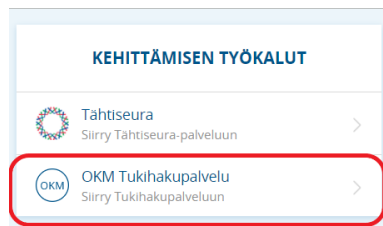

MITEN SAAT KÄYTTÖOIKEUDEN SEURATUEN HAKUPALVELUUN?

OKM:n seuratuki haetaan Suomisport-palvelussa.

Tuen hakemiseksi tarvitset käyttöoikeuden seuratuun hakupalveluun. Käyttöoikeuden saamiseksi sinun tulee ensin rekisteröityä Suomisport-palveluun.

Mikäli seurallanne on pääkäyttäjää Suomisportissa, pyydä häntä lisäämään sinulle Seuratuen hakupalvelun oikeudet. Mikäli olet itse seuran pääkäyttäjää, voit lisätä oikeudet itsellesi. Ohje käyttöoikeuksien hallintaan löytyy tukisivustolta.

Saatuasi sähköpostiisi tiedon käyttöoikeudestasi, pääset täyttämään sähköistä hakulomaketta. Käyttöoikeuden käsittely saattaa kestää 1-3 vuorokautta, joten haethan sitä ajoissa. Huomioithan, että käyttöoikeus seuratuun hakupalveluun on haettava, vaikka sinulla olisi jo oikeus esim. Tähtiseura-verkkopalvelun käyttöön. Tutustu myös [OKM:n hakuohjeisiin](#)

Hae käyttöoikeuksia osoitteessa <https://tukihaku.suomisport.fi>

Jos sinulla ei ole vielä käyttöoikeutta seuratuun hakupalveluun niin valitse:

>> *Minulla ei ole vielä käyttöoikeuksia tukien hakemiseen tai tiliä - hakemaan oikeuksia*